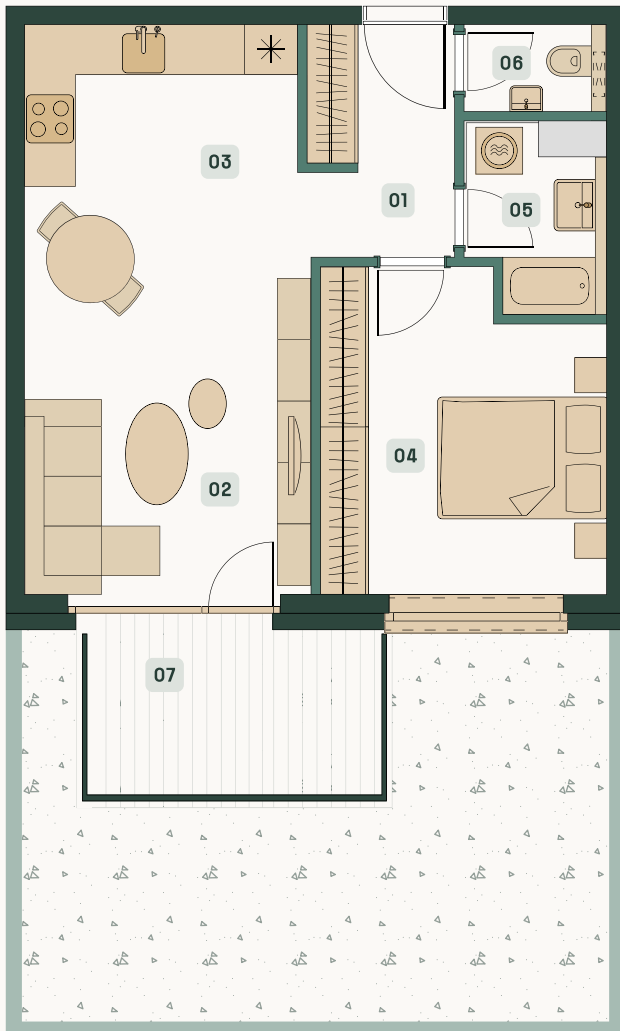

## 2-izbový byt

|                            |               |                            |
|----------------------------|---------------|----------------------------|
| 01                         | Chodba        | 5.92 m <sup>2</sup>        |
| 02                         | Obývacia izba | 20.59 m <sup>2</sup>       |
| 03                         | Kuchyňa       | 7.10 m <sup>2</sup>        |
| 04                         | Spáľňa        | 14.59 m <sup>2</sup>       |
| 05                         | Kúpeľňa       | 4.62 m <sup>2</sup>        |
| 06                         | Záchod        | 2.18 m <sup>2</sup>        |
| Plocha bytu                |               | 55.00 m <sup>2</sup>       |
| 07                         | Predzáhradka  | 38.48 m <sup>2</sup>       |
| <b>Celková plocha bytu</b> |               | <b>93.48 m<sup>2</sup></b> |

Dom

Podlažie

Pôdorys